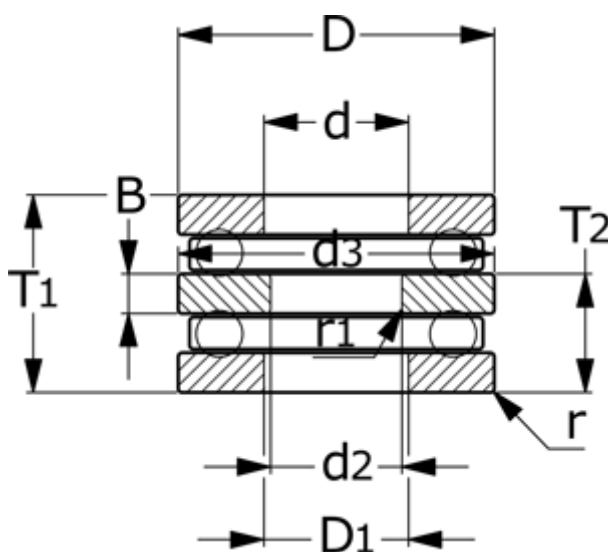

Varenummer: 572010012301  
Beskrivelse: NSK Dobbeltrætnings trykleje 52324X  
d=100 D=210 T=123

## Mål

= Flere måldata: Hent PDF katalog under dokumenter

B = 27

d = 120

D = 210

D1 = 123

d2 = 100

d3 = 209.5

r = 2.1

R1 = 1.1

T1 = 123

T2 = 75